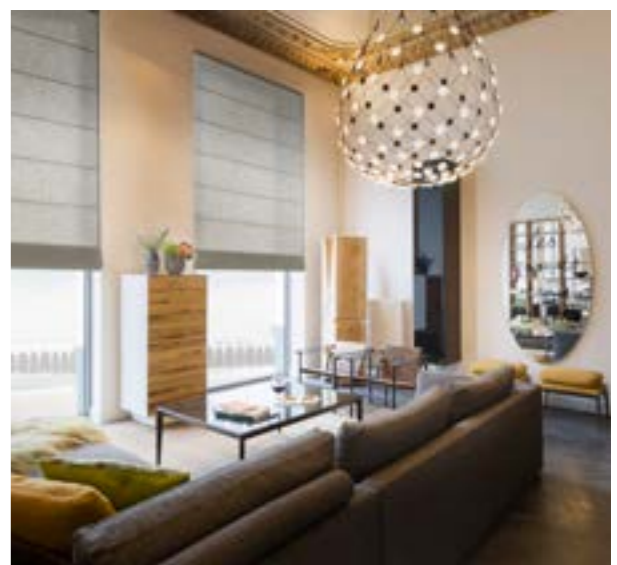

Découvrez toutes les possibilités:
www.copahome.com